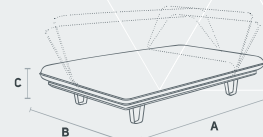

# SOJO®: BUTTERFLY

A - 120 cm B - 80 cm C - 39 cm

A - 200 cm B - 120 cm C - 39 cm

	SOJO: BUTTERFLY mit 2 Kufen und 2 Rollen with 2 Skids and 2 wheels	Rahmen Frame	Preis (Preisklasse siehe Seite 10/11) Price (Price class see page 10/11)		Artikelnummer Article Number		Stück Quantity	Farbnummer (siehe Seite 10/11) Color Number (See page 10/11)
			inkl. MwSt/incl. 20% VAT	exkl. MwSt/excl. VAT				
	„SUNBED“	Eiche Natur/ Oak Nature	◀8	3726,00 €	3105,00 €	◀8 Nano*	6M07790936	
			◀12	3880,00 €	3233,33 €	◀12 Acrillia	6M07790701	
	„SUNSEAT“	Eiche Natur/ Oak Nature	◀8	2096,00 €	1746,67 €	◀8 Nano*	6M08790936	
			◀12	2184,00 €	1820,00 €	◀12 Acrillia	6M08790701	