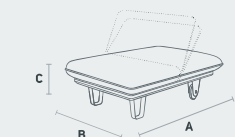

# SOJO®: BUTTERFLY

A - 120 cm B - 80 cm C - 39 cm

A - 200 cm B - 120 cm C - 39 cm

	SOJO: BUTTERFLY mit 2 Kufen und 2 Rollen with 2 Skids and 2 wheels	Rahmen Frame	Preis (Preisklasse siehe Seite 10/11) Price (Price class see page 10/11)		Artikelnummer Article Number		Stück Quantity	Farbnummer (siehe Seite 10/11) Color Number (See page 10/11)
			inkl. MwSt/incl. 20% VAT	exkl. MwSt/excl. VAT				
	„SUNBED“	Eiche Natur/ Oak Nature	◀8	3726,00 €	3105,00 €	◀8 Nano*	6M07790936	
			◀12	3880,00 €	3233,33 €	◀12 Acrillia	6M07790701	
	„SUNSEAT“	Eiche Natur/ Oak Nature	◀8	2096,00 €	1746,67 €	◀8 Nano*	6M08790936	
			◀12	2184,00 €	1820,00 €	◀12 Acrillia	6M08790701	