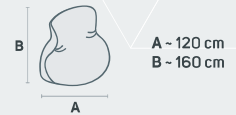

BEANBAG

	BEANBAG	Preis (Preisklasse siehe Seite 10/11) Price (Price class see page 10/11)		Artikelnummer Article Number	Stück Quantity	Farbnummer (siehe Seite 10/11) Color Number (See page 10/11)
		inkl. MwSt/incl. 20% VAT	exkl. MwSt/excl. VAT			
	BEANBAG	◀8 249,00 €	207,50 €	◀8 Nano* BEAN93601		
	BEANBAG inkl. SOLIDAY Aufdruck incl. SOLIDAY print	◀8 249,00 €	207,50 €	◀8 Nano* BEAN93602		

* Bedruckbar. Preise siehe Seite 10/11 / * Printable. Price see page 10/11