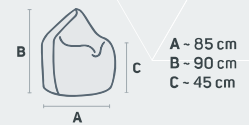

DROP

	DROP	Preis (Preisklasse siehe Seite 10/11) Price (Price class see page 10/11)		Artikelnummer Article Number	Stück Quantity	Farbnummer (siehe Seite 10/11) Color Number (See page 10/11)
		inkl. MwSt/incl. 20% VAT	exkl. MwSt/excl. VAT			
	DROP	◀4 119,00 €	99,17 €	◀4 Finoo PEAR840		
				◀8 Nano* PEAR936		
		◀8 199,00 €	165,83 €	◀12 Finoo Pro PEAR841		
				◀12 Telina PEAR842		
		◀12 249,00 €	207,50 €	◀12 Acrillia PEAR701		

* Bedruckbar. Preise siehe Seite 10/11 / * Printable. Price see page 10/11